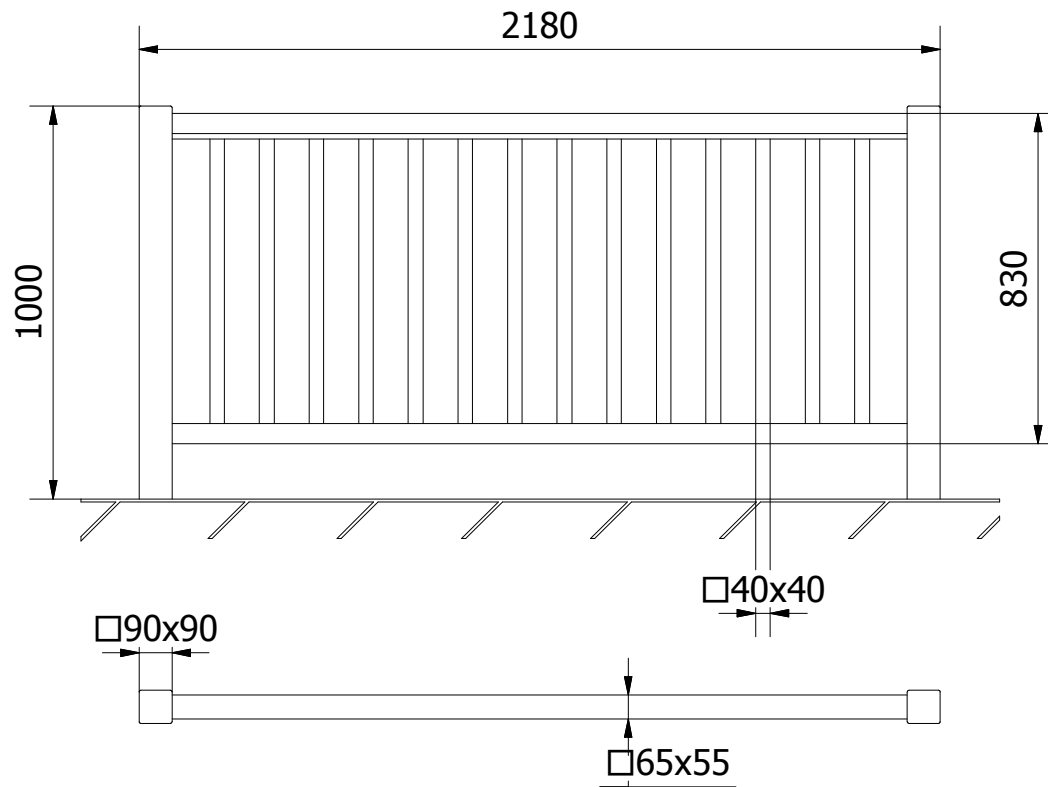

Montgrí per mòdul

Altura real / *Altura real*

Fitxa tècnica / *Ficha técnica*

Material / <i>Material</i>	Pi Silvestre / <i>Pino Silvestre</i>
Protecció / <i>Protección</i>	Autoclau Nivell IV / <i>Autoclave Nivel IV</i>
Escala / <i>Escala</i>	1/15
Cota / <i>Cota</i>	mm